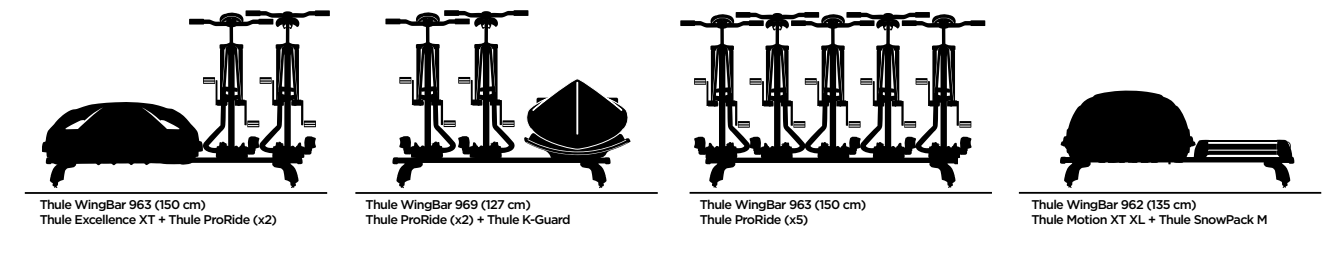

Beispiele

Thule One-Key System

Machen Sie sich das Leben einfacher. Sie benötigen nicht länger verschiedene Schlüssel für unterschiedliche Träger. Tauschen Sie die Schließzylinder aus, und verwenden Sie einen einzigen Schlüssel für sämtliche Thule Produkte. Fragen Sie einfach nach dem Thule One-Key System.