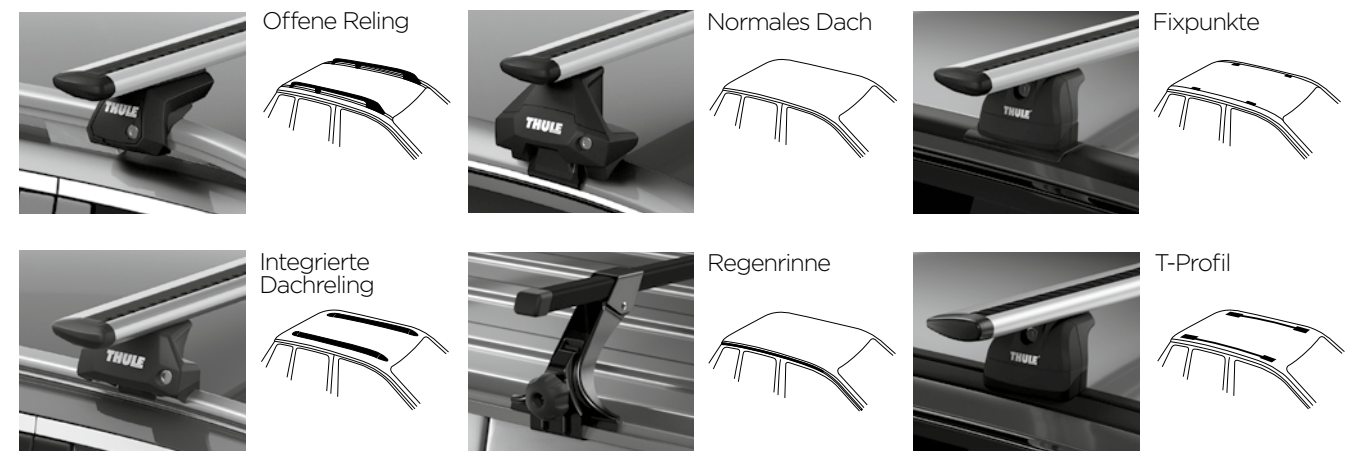

› Dachträger

Kauf eines Dachträgersystems

Unsere Dachgepäckträger sind ein Garant für den Transport Ihrer Spezialausrüstung, die Sie zum Ausleben Ihrer Leidenschaften benötigen. Es ist ganz leicht, eine Lösung zu finden, die zu Ihrem Wagen und Ihren Anforderungen passt. Fragen Sie sich zunächst: maximale Ladefläche oder stromlinienförmiges Design?

Mit einem Dachträger von Thule können Sie sich auf Ihre Abenteuer konzentrieren und sicherstellen, dass Sie alles dabei haben, was Sie brauchen. Mithilfe der Kaufhilfe unter

www.thule.com können Sie die richtigen Komponenten für Ihr Fahrzeug ermitteln. Finden Sie hier oder bei Ihrem Thule Händler Ihre individuelle Konfiguration.

Die Installation eines Thule Dachträgers auf Ihrem Auto geht schneller und einfacher als je zuvor. Mit der Montageanleitung auf thule.com können Sie Ihre Abenteuer mit unseren Dachträgern schnell in Angriff nehmen. Das alles gehört zu unserem Versprechen für Benutzerfreundlichkeit auf jeder Ebene.

- Wählen Sie Modell und Baujahr Ihres Fahrzeugs
- Wählen Sie Ihren Dachtyp aus