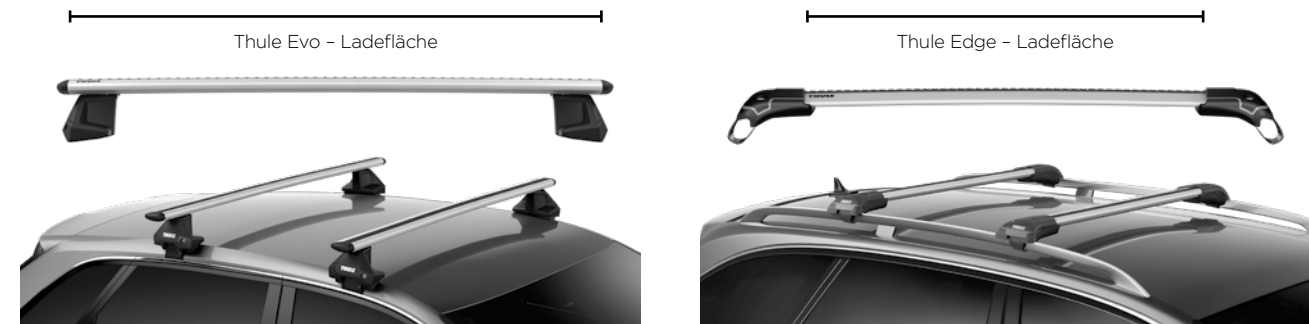

Ein Dachträger – tausend Möglichkeiten

Im stetigen Bemühen, dem Wettbewerb einen Schritt voraus zu sein, hat Thule in enger Zusammenarbeit mit der Automobilindustrie zwei neue Dachträger-Produktlinien entwickelt: Thule Evo und Thule Edge.

Thule Evo – maximale Ladefläche

Thule Evo ist ein ausgesprochen flexibles aerodynamisches Dachträgersystem, welches eine außergewöhnlich ruhige Fahrt, eine maximale Ladefläche und das einfache Anbringen von Zubehör ermöglicht. Es wurde für Kunden entwickelt, die variable Einsatzmöglichkeiten für Laststreben bevorzugen.

Thule Edge – elegantes, stromlinienförmiges Design

Das niedrige Profil der Thule Edge Linie passt sich perfekt an die Konturen des Fahrzeugs an. Durch das stromlinienförmige Design kann der Träger sogar auf dem Dach bleiben, wenn er nicht benutzt wird.

Durch die Kombination von hoher Leistung und schlanker Passform ist das Design der Thule Edge Linie nahezu perfekt.

Dachträger höchster Qualität mit herausragenden Merkmalen

Unsere Dachträger haben viele wichtige Merkmale gemeinsam.

Zuladung – hohe Tragfähigkeit bei allen Dachträgern.

Schnelle Montage – sowohl beim Befestigen des Dachträgers auf dem Auto als auch bei der Montage von Zubehör oder anderen Trägern (Fahrrad-, Winter- oder Wassersportträger) auf dem Grundträger.

Sicher – bis an die Grenzen und darüber hinaus getestet. Qualität von Start bis Ziel.

Wie viel können Sie mitnehmen?

Dachträgertraverse von Thule – max. Ladefläche

Thule WingBar Evo	7111	7112	7113	7114	7115			
Thule WingBar	960	961	969	962	963¹			
Thule SquareBar Evo	7121	7122	7123	7124	7125			
Thule SquareBar	760	761²	769	762	763	765	766	767
Ladefläche	108 cm	118 cm	127 cm	135 cm	150 cm	163 cm	200 cm	220 cm

Thule WingBar Edge	9581	9582	9583	9584	9585	9591	9592	9593	9594	9595	9596
Ladefläche³	63-73 cm	71-81 cm	79-89 cm	63-73 cm	71-81 cm	69-79 cm	77-87 cm	85-95 cm	69-79 cm	77-87 cm	85-95 cm

Thule WingBar Edge Laststreben	721200	721300	721400	721500	721600
Ladefläche^{3,4}	64-74 cm	73-83 cm	82-92 cm	91-101 cm	100-110 cm

Thule SlideBar Evo	891	892	893
Ladefläche	127 cm	144 cm	162 cm

Thule ProBar Evo	390	391	392	393	394	395
Ladefläche	120 cm	135 cm	150 cm	175 cm	200 cm	220 cm

¹ Nur in Aluminium.

² Thule SquareBar 761 - 120 cm.

³ Je nach Breite des Fahrzeugdaches.

⁴ Je nach Art des Fußsatzes.

Thule Dachmontageprodukte – Breite

Fahrradträger	Breite⁵	Dachboxen & Körbe	Breite⁵	Wassersportträger	Breite⁵	Wintersportträger	Breite⁵
Thule ProRide	32,4 cm	Thule Vector M	88 cm	Thule Hull-a-Port Aero	46 cm	Thule SnowPack Extender	78,5 cm
Thule FreeRide	21 cm	Thule Vector L	88 cm	Thule Hull-a-Port XT	50 cm	Thule SnowPack S	35 cm
Thule UpRide	31,5 cm	Thule Vector Alpine	88 cm	Thule Hull-a-Port Pro	48 cm	Thule SnowPack M	60 cm
Thule TopRide	21 cm	Thule Excellence XT	94 cm	Thule Hull-a-Port	46 cm	Thule SnowPack L	85 cm
Thule FastRide	22 cm	Thule Dynamic M	84 cm	Thule Hullavator Pro	68 cm	Thule SkiClick	12 cm
		Thule Dynamic L	94 cm	Thule K-Guard	63 cm		
		Thule Motion XT Sport	67,5 cm	Thule SUP Taxi XT	81 cm		
		Thule Motion XT M	86,5 cm	Thule Board Shuttle	59 cm		
		Thule Motion XT L	89 cm	Thule Multipurpose Carrier	12 cm		
		Thule Motion XT XL	91,5 cm	Thule JawGrip	21 cm		
		Thule Motion XT XXL	95 cm	Thule Surf Pads M	51 cm		
		Thule Motion XT Alpine	95 cm	Thule Surf Pads L	76 cm		
		Thule Force XT S	90 cm	Thule DockGlide⁶			
		Thule Force XT M	82 cm	Thule DockGrip⁶			
		Thule Force XT L	84 cm	Thule Portage⁶			
		Thule Force XT XL	86 cm				
		Thule Force XT Sport	63 cm				
		Thule Force XT Alpine	70 cm				
		Thule Touring Sport	63 cm				
		Thule Touring S	90 cm				
		Thule Touring M	82 cm				
		Thule Touring L	78 cm				
		Thule Touring Alpine	70 cm				
		Thule Ranger 90	80 cm				
		Thule Ranger 500	50 cm				
		Thule Trail M	90 cm				
		Thule Trail L	100 cm				
		Thule Canyon XT 859	104 cm				

⁵ Bedenken Sie, dass sich die Gesamtbreite möglicherweise erhöht (z. B. Lenker oder Kajakbreite). ⁶ Abhängig von der Breite des Kayaks / Kanus.